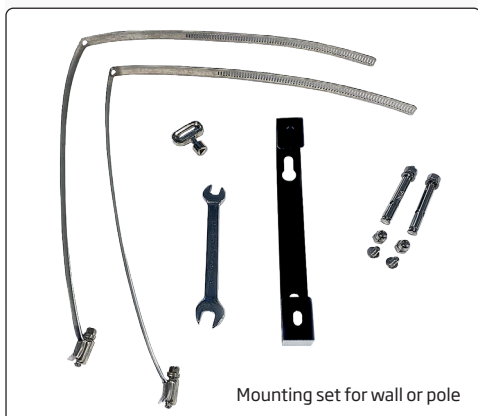

 Battery-dispenser for safe storage of used batteries. Can be placed on a table or mounted on the wall. Easy emptying using the included key. Can be mounted with wall brackets and expansion bolts or with clamping bands for hanging on a rod - both are included.

 Batterie-Spender zur sicheren Lagerung von Altbatterien. Kann auf einem Tisch aufgestellt oder an der Wand montiert werden. Einfache Entleerung mit Hilfe der mitgelieferten Schlüssel. Kann mit Wandhalterungen und Expansionsbolzen oder mit Spannbändern zum Aufhängen an einer Stange montiert werden - beides ist inklusive.

 Batteri-dispenser til sikker opbevaring af brugte batterier. Kan stilles på et bord eller monteres på væg. Tømmes let - med brug af nøgle, som medfølger. Kan monteres med vægbeslag og ekspansionsbolte eller med spænde-bånd til ophæng på stang - begge er inkl.

Model	Article	Color	Capacity	Total B x H x D	Key	Package size and weight	Pallet size and quantity
1154	6722	Black / copper	0,7 litres	Ø 9 x 35 cm	Art. 11012	13 x 37 x 11 cm 1,6 kg	80 x 120 x 220 cm 342 pcs.
1154	6723	Black / copper	1,5 litres	Ø 9 x 50 cm	Art. 11012	13 x 52 x 11 cm 2,0 kg	80 x 120 x 220 cm 228 pcs.